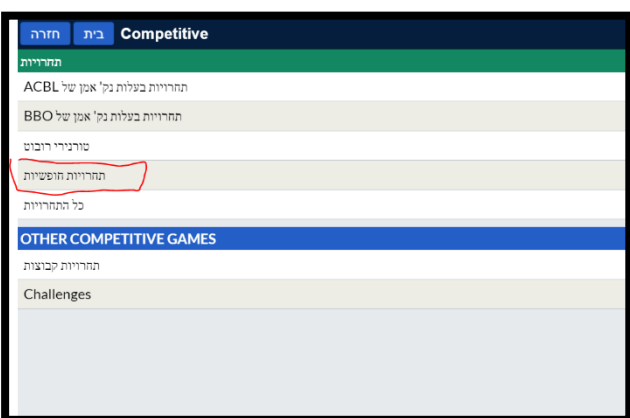

2. בדף הבא לחצו על האפשרות "תחרויות חופשיות"