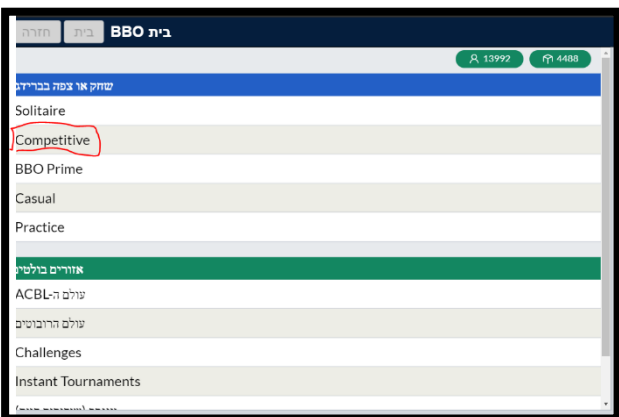

טיפול ברמאויות

אנא שימרו על ברידג' "נקי". כל סימן לכך שהייתה רמאות (הכרזות / משחק לא סביר), יטופל על פי החוקים הנוקשים ביותר של ההתאגדות והיו לו השלכות גם מחוץ לפלטפורמת ה-BBO.

ידיים חשודות יתועדו במערכת Fair Play ויטופלו במישור המשמעותי.

שחקנים חשודים יכנסו לרשימה שחורה ולא יוכלו יותר להשתתף בתחרויות און ליין של ההתאגדות עד לביור ממשמעותי.

ההרשמה לתחרות

1. ההרשמה תיעשה באתר BBO על בסיס "כל הקודם זוכה".
2. היכנסו ל BBO כשעתיים לפני התחרות, כדי להבטיח את מקומכם. (לפני זה התחרות לא תופיע ברשימת התחרויות).

3. מומלץ לחפש את שם המשתמש IBF FED ולסמן עוקב / FOLLOW. כמו כן, שלחו הודעה קצרה כדי שנוכל לסמן עוקב בחזרה (הדבר יאפשר לכם בעתיד להיכנס לרשימות המורשים להשתתף בתחרויות ההתאגדות און ליין).

כיצד נרשמים לתחרות?

1. לאחר ההתחברות ל BBO לחצו על האפשרות "Competitive"