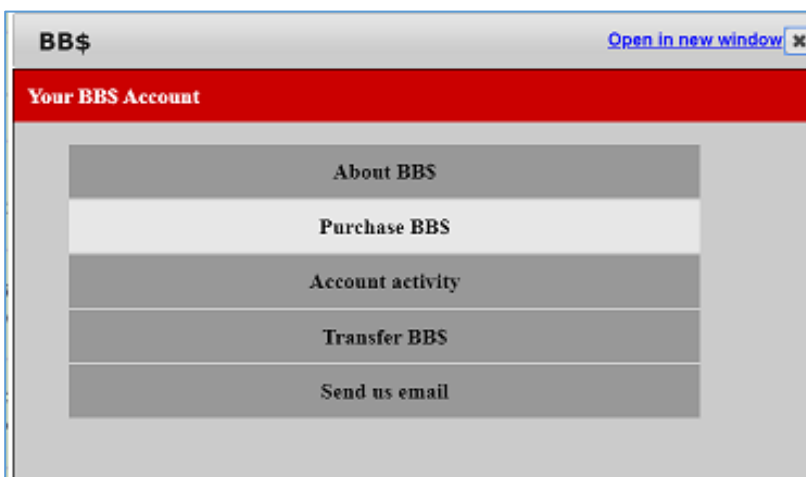

## איך משלמים באתר BBO?

**שלב 1:** התחברו ל BBO ובחרו בתפריט העליון את **BB\$** (זהו הכסף הווירטואלי שבו משתמשים באתר).

**שלב 2:** בחלון הבא לחצו על **Purchase BB\$**

**שלב 3:** בדף הבא יופיעו אפשרויות התשלום. (צד שמאל עם כרטיס אשראי, צד ימין PYPAL).

**תשלום באמצעות כרטיס אשראי** (צד שמאל): מלאו את פרטי ההתחברות ל BBO וללחצו על **Continue**.

במסך הבא יש לבחור סכום לרכישה ולמלא את פרטי התשלום. לסיים לחצו **Purchase**

Bridge Base Online - Credit card details