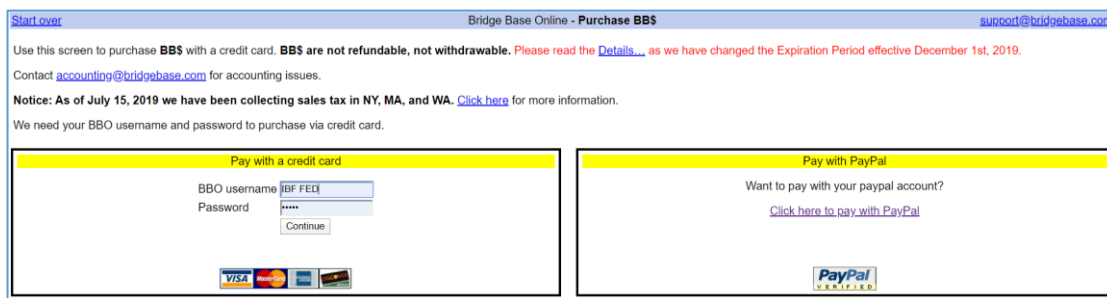

## איך משלמים באתר BBO?

**שלב 1:** התחברו ל BBO ובחרו בתפריט העליון את **BB\$** (זהו הכסף הווירטואלי שבו משתמשים באתר).

**שלב 2:** בחלון הבא לחצו על **Purchase BB\$**

**שלב 3:** בדף הבא יופיעו אפשרויות התשלום. (צד שמאל עם כרטיס אשראי, צד ימין PYPAL).

**תשלום באמצעות כרטיס אשראי** (צד שמאל): מלאו את פרטי ההתחברות ל BBO וללחצו על **Continue**.

במסך הבא יש לבחור סכום לרכישה ולמלא את פרטי התשלום. לסיים לחצו **Purchase**

Bridge Base Online - Credit card details