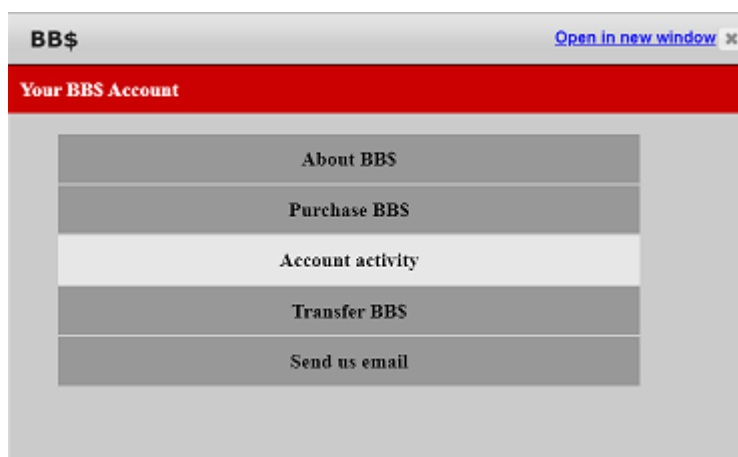

You are about to buy **10 BBO\$** for user **ibf fed**  
BBO\$ are not refundable, nor are they redeemable for cash.

Click the button below to continue with the purchase.

כעת יפתח טופס PAYPAL לרכישת הסכום שהגדרתם.

- אם יש לכם חשבון מלאו פרטי התחברות לחשבונכם ב PAYPAL ולחצו על "כניסה"
- אם אין לכם חשבון, תוכלו לפתוח חשבון חדש, ע"י לחיצה על "פתח חשבון"

היתרון בחשבון PAYPAL שלאחר שהגדרתם אותו, ניתן לשלם לכל אתר שעובד עם PAYPAL בקלות ובמהירות (רק ע"י התחברות לחשבון) כאשר התשלום כמובן מאובטח ופרטי האשראי שלכם חסויים.

### כיצד לבדוק כמה כסף יש לכם בחשבון BBO ?

ראשית, בכל התחברות לאתר תופיע לכם הודעה עם הסכום שבחשבונכם.

נקודות אמן:	0.00
חשבון BB\$:	\$30.00

לאחר כמה שניות, ההודעה תיעלם ואז ניתן לבדוק באמצעות לחיצה על **BB\$** ובתפריט שנפתח בחרו **Account activity**, כדי לבדוק את הנתונים.

### אחרי שרכשנו BB\$, איך מתבצע התשלום לתחרות עצמה?

1. בוחרים את התחרות שאליה רוצים להצטרף
2. בתהליך ההרשמה המערכת תוריד מחשבונכם את הסכום המתאים.

3. אם אין לכם כסף בחשבונכם באתר, תקפוץ הודעה שעליכם לרכוש BB\$ והתהליך בהתאם למה שכבר הוסבר.