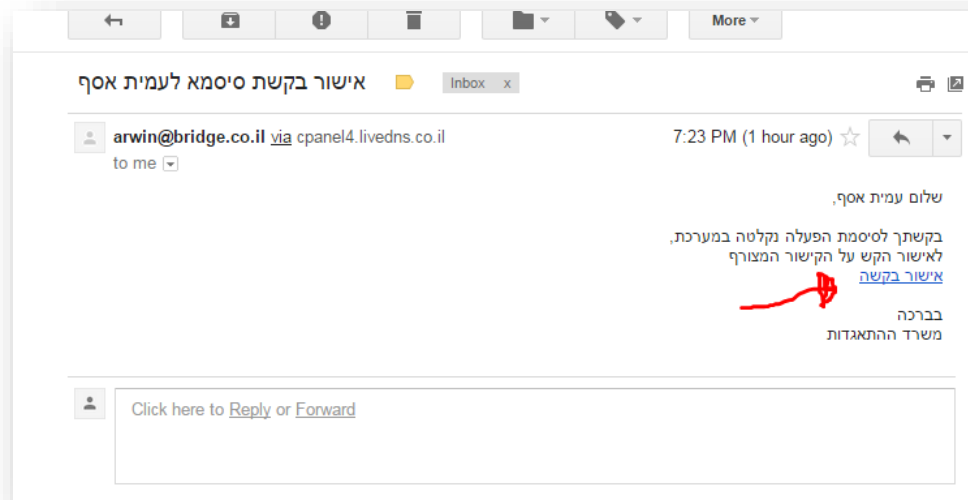

שלב שלישי

1. המערכת במשרד ההתאגדות תקבל באופן אוטומטי את הבקשה ותשלח מייל לכתובת שניתנה לצורך אימות הפרטים. במייל המתקבל יש ללחוץ על הקישור "**אישור בקשה**".

בסיום הפעולה תוצג הודעת אישור על בקשת הפעולה.

[הערה: את האישור לא חייבים לשלוח מאותו המחשב]

שימו לב!

בסוף חודש נובמבר תתבקשו להוריד את **גירסה 2.7** של התוכנה, התומכת בסיסמאות הנשלחות באופן אוטומטי באינטרנט. בכך יושלם התהליך ומאותו רגע ואילך המחשב יעדכן באופן אוטומטי את הסיסמאות, אחת לתקופה.

בכל שאלה / בעיה, אתם מוזמנים לשלוח אי מייל ibf@bridge.co.il

או להתקשר לאילן שזיפי 03-9794862.