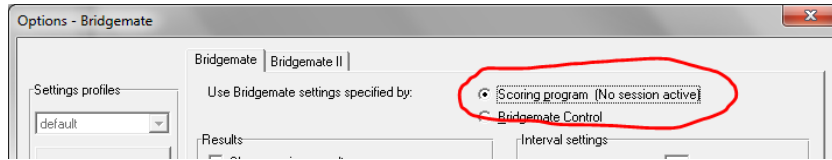

- **עודכן:** שמירה על הסימון האחרון של "קובץ משותף" בעת הפעלה חוזרת של הפונקציה (כבר אין צורך ללחוץ עליו כל פעם ששולפים תוצאות או מחליפים קובץ).
- **עודכן:** נוספו עוד תנועות TAB ללא סיבוב חלוקה (עבור חלוקות מוכנות מראש) לספריית התנועות.
- **תוקן:** חישוב הממוצע ב-IMP כאשר קיימת תוצאה בודדת.
- **תוקן:** קנסות אינם נמחקים בעת כניסה מחודשת למסך הזנת השמות.
- **תוקן:** מחיקת החוזה וההובלה כאשר מבטלים תוצאה או מכניסים תוצאה ידנית.

:arMatch

- **עודכן:** שמירה על הסימון האחרון של "קובץ משותף" בעת הפעלה חוזרת של הפונקציה (למניעת הצורך ללחוץ עליו כל פעם ששולפים תוצאות או מחליפים קובץ)
- **עודכן:** מנגנון שמירת קבצי החלוקות וניתוח הידיים שופר.

:arTeams

- **חדש:** מנגנון המפגש המשולש תוכנן מחדש. אם ניתן, הקבוצות לא משובצות למפגש משולש חוזר ולא נפגשות יותר מפעם וחצי עם אותה הקבוצה.